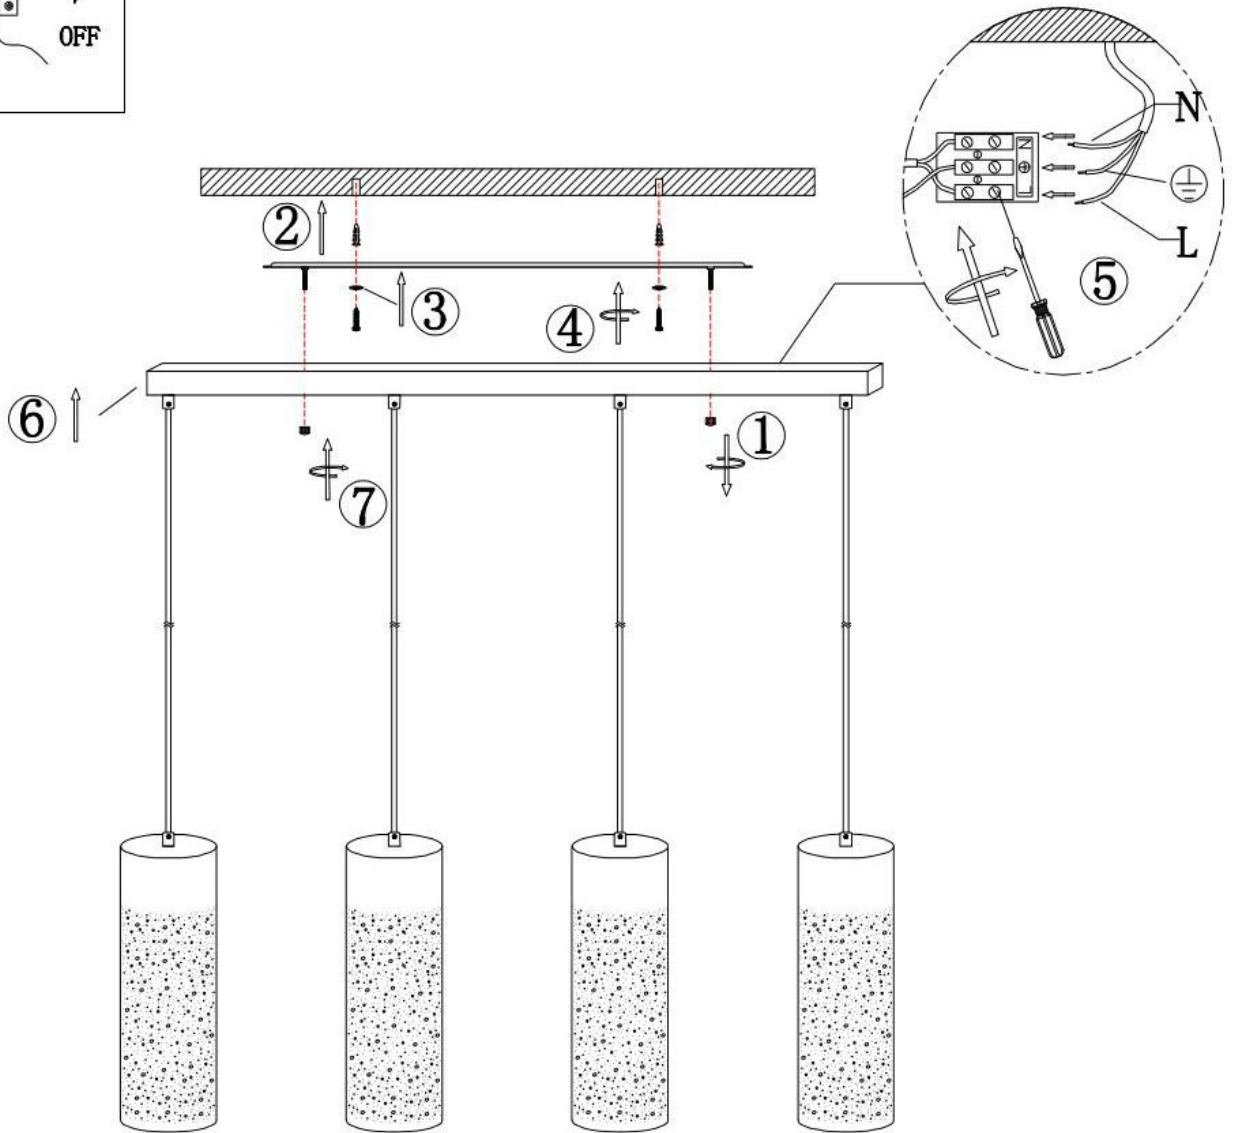

B

4x MAX 40W E27
230V~ 50Hz